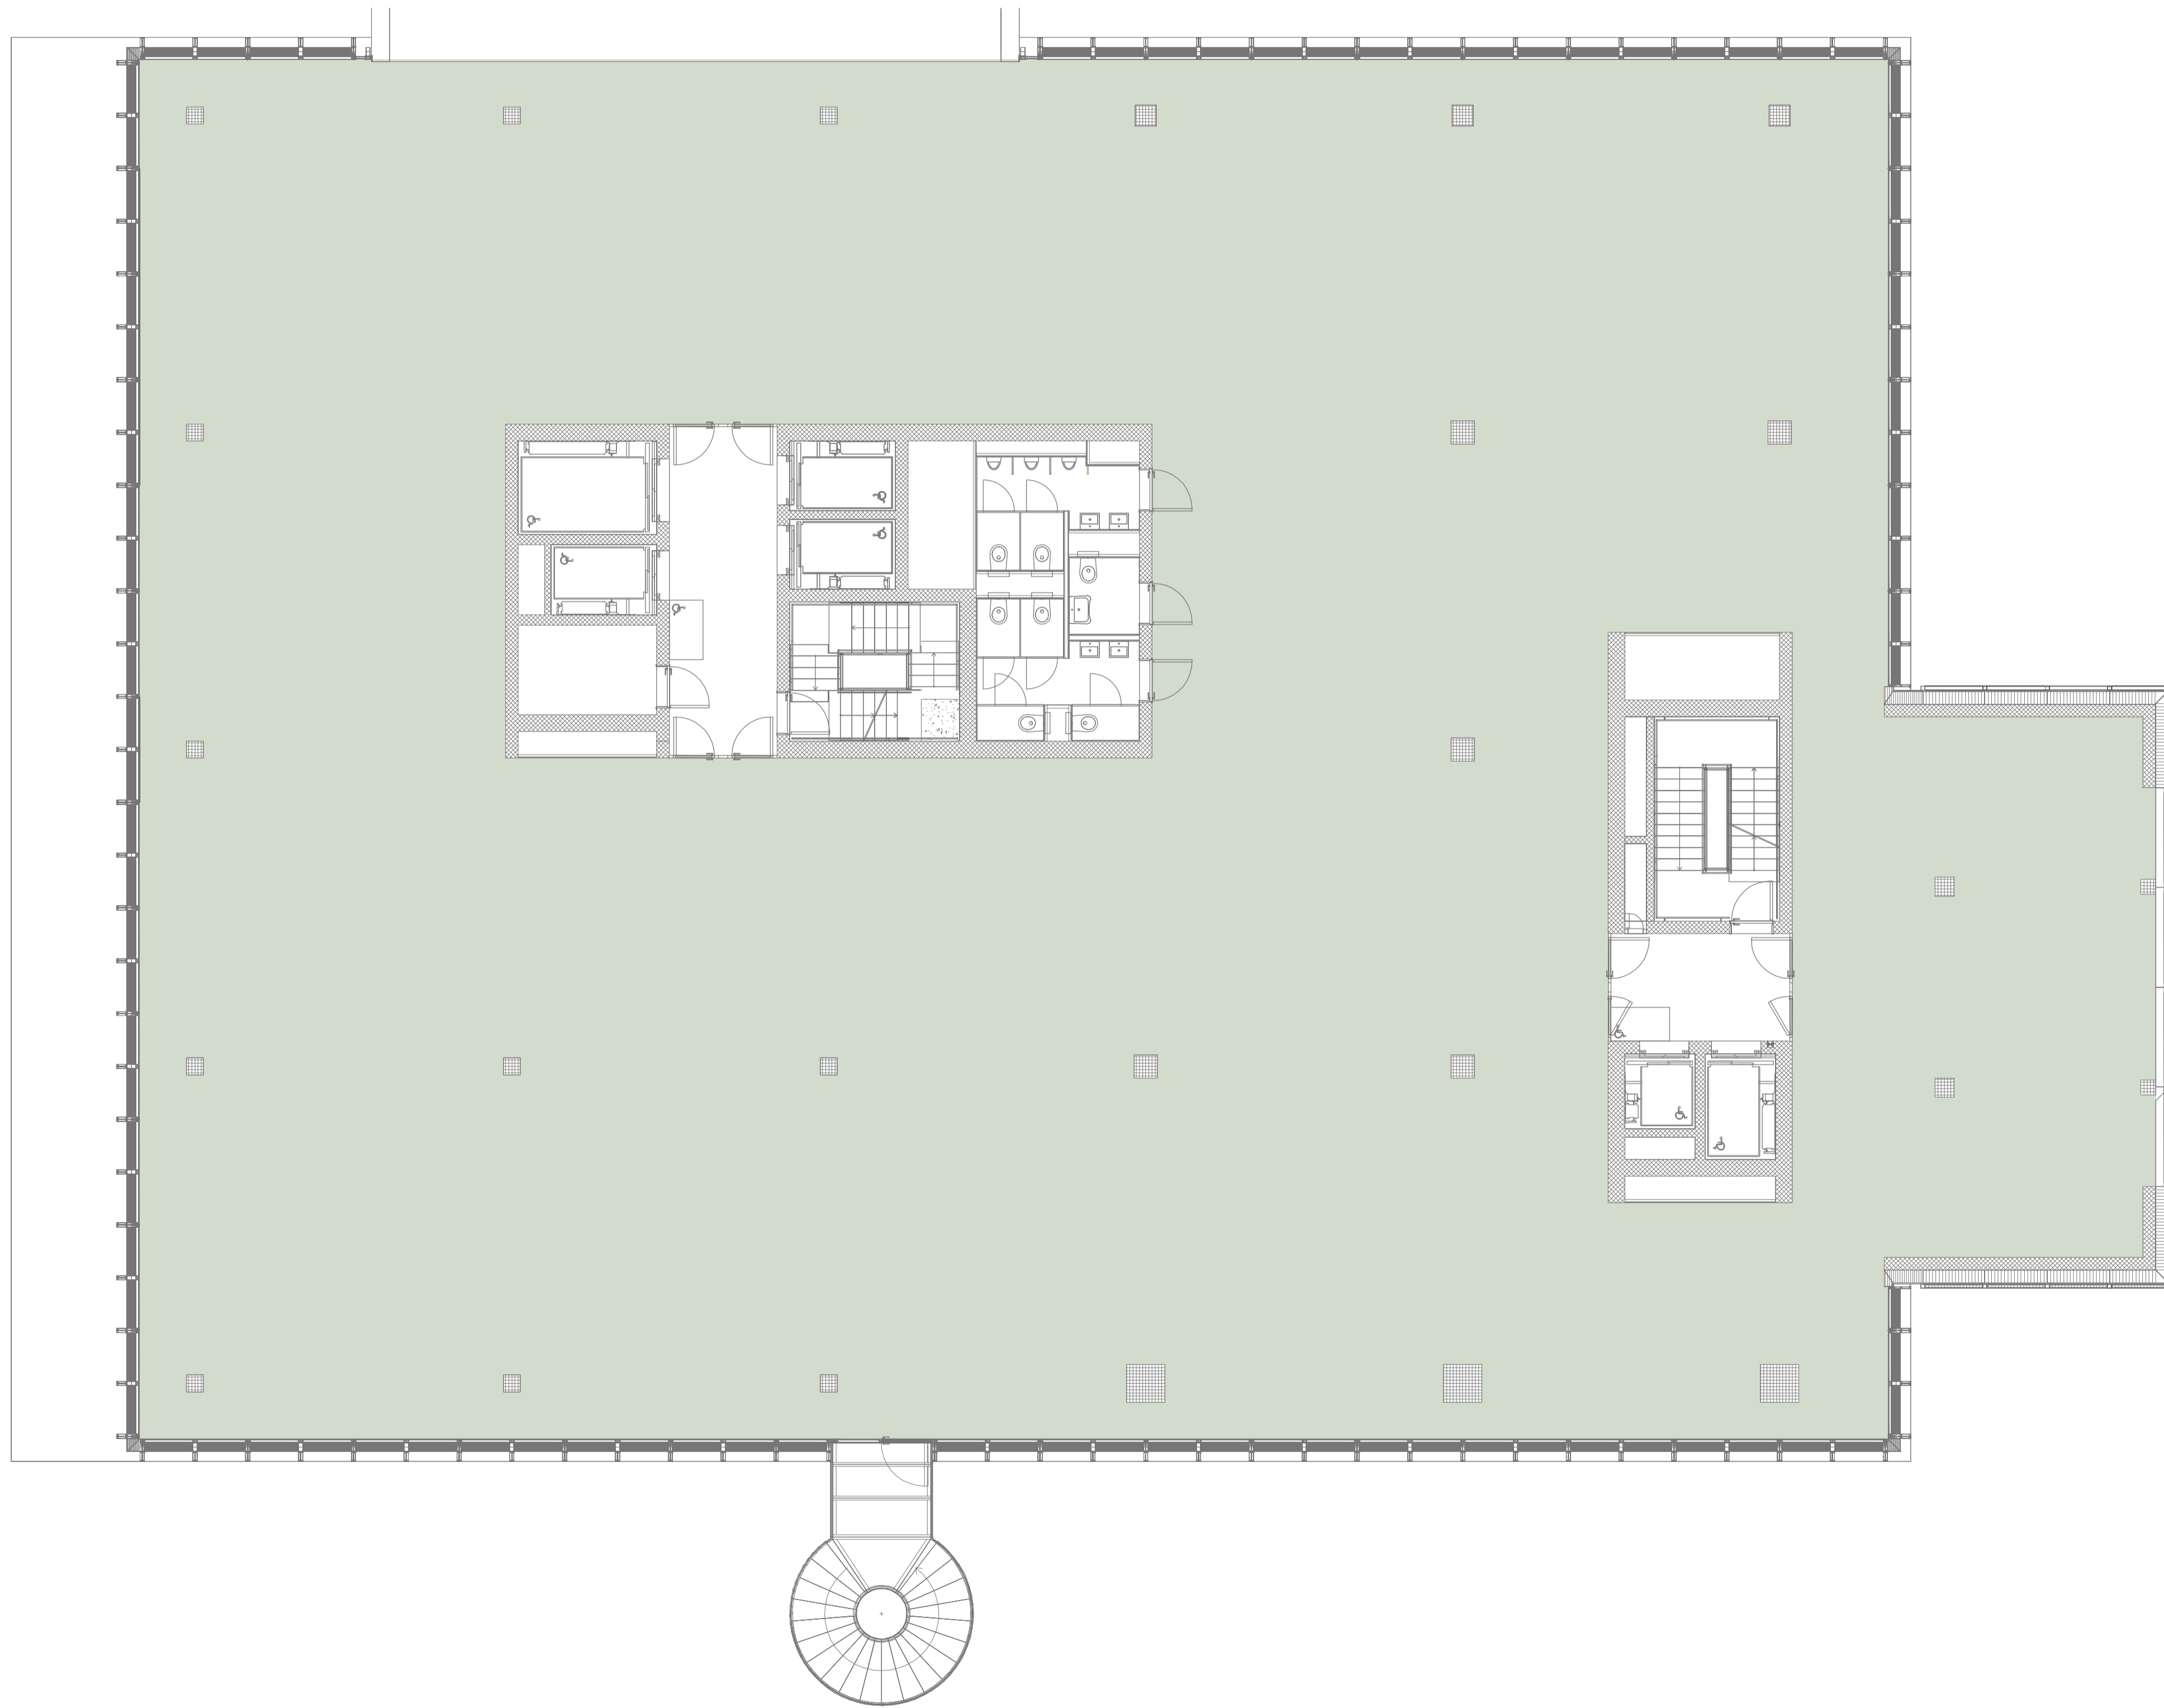

GEBÄUDE 6

■ Vermietbare Fläche
1236.7 m²

Maßstab 1:100
bei Druck auf A1